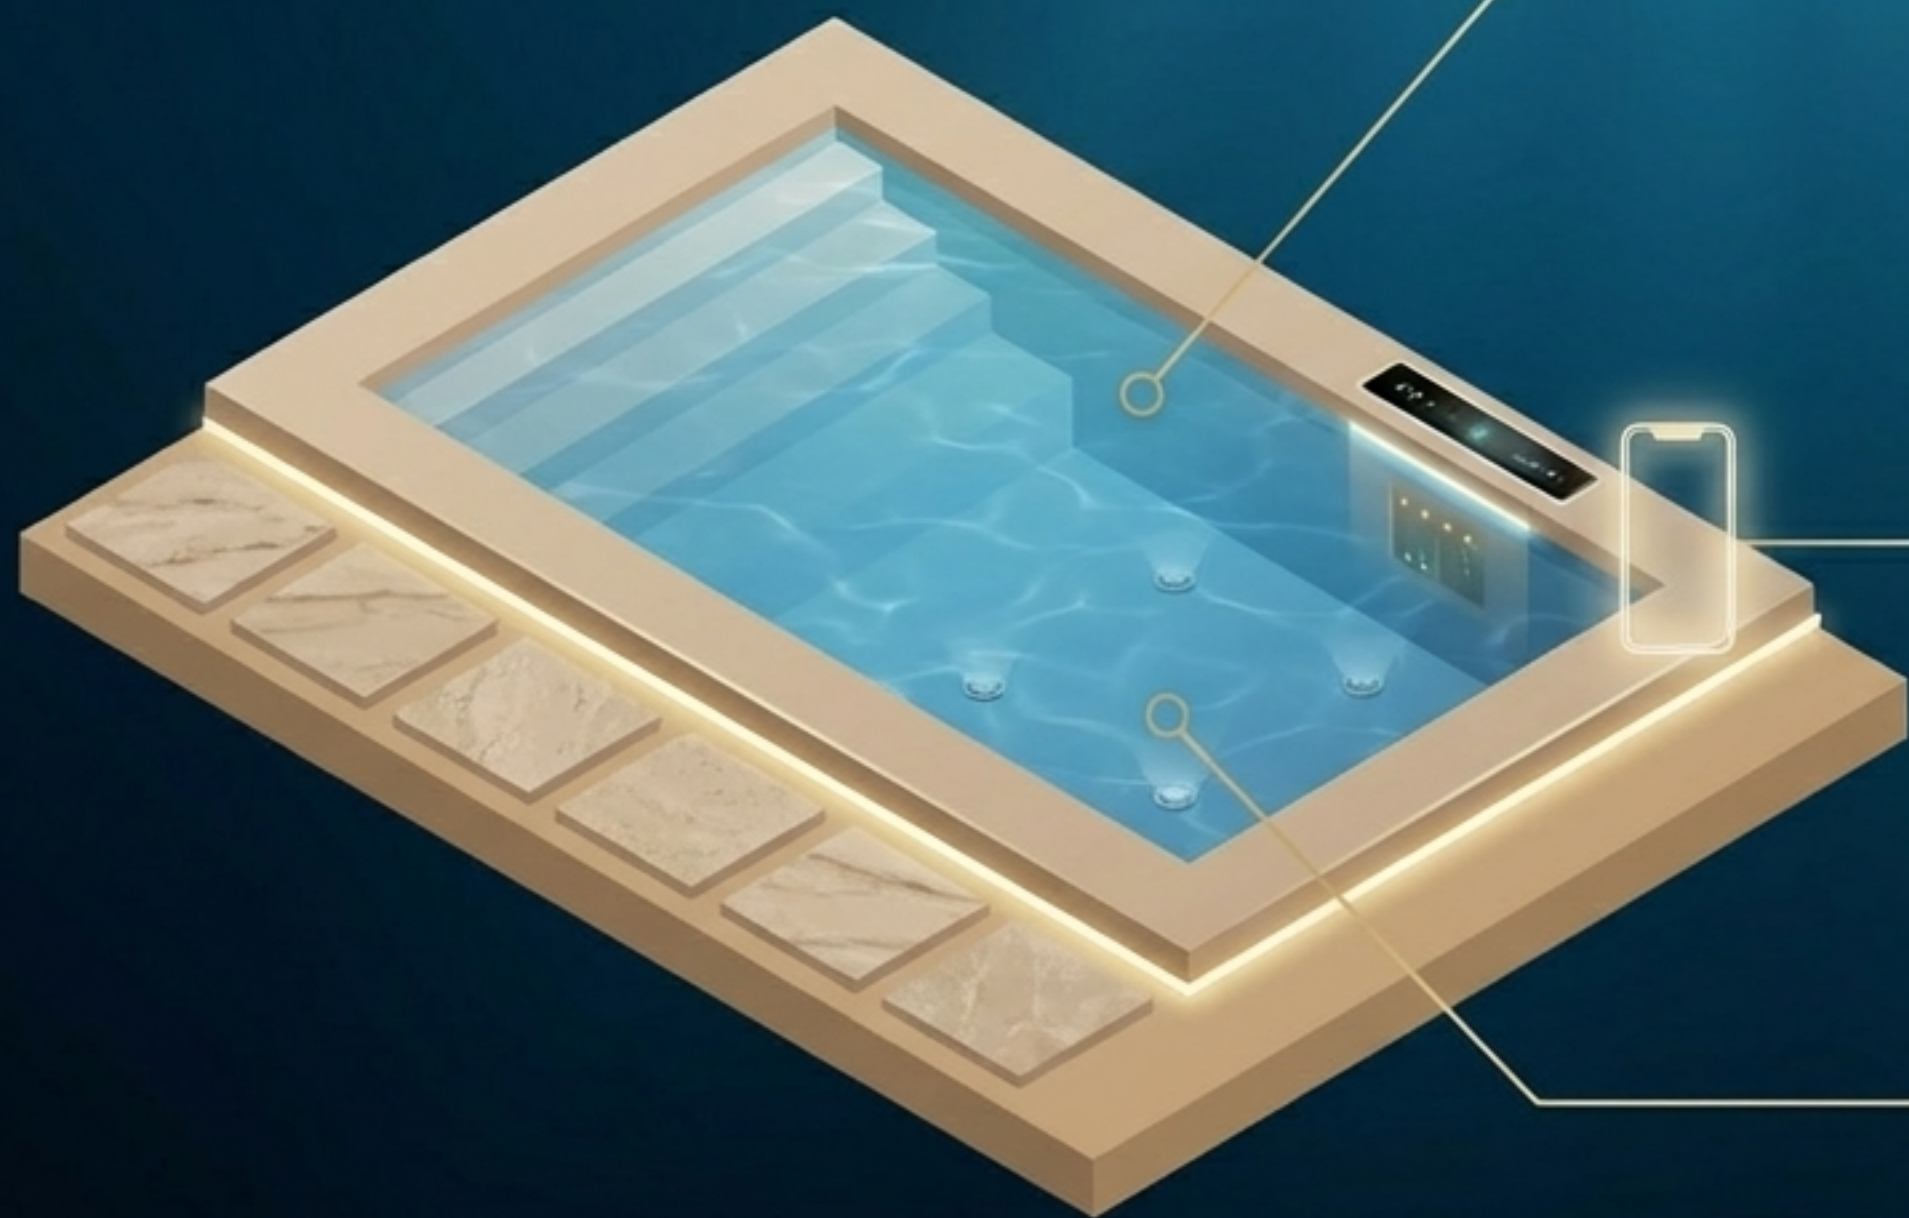

Cloración Salina

Ya no es un lujo extra, es el estándar indispensable. Agua suave que protege la piel y los ojos de tu familia, eliminando químicos agresivos.

Domótica Integrada

Control total desde tu smartphone. Gestiona la depuradora, ajusta la temperatura y cambia la iluminación LED desde la palma de tu mano.

Limpiafondos Integrado

El fin de los robots externos y cables flotantes. Un sistema de boquillas invisibles en el suelo que mantiene la piscina impecable de forma automática.